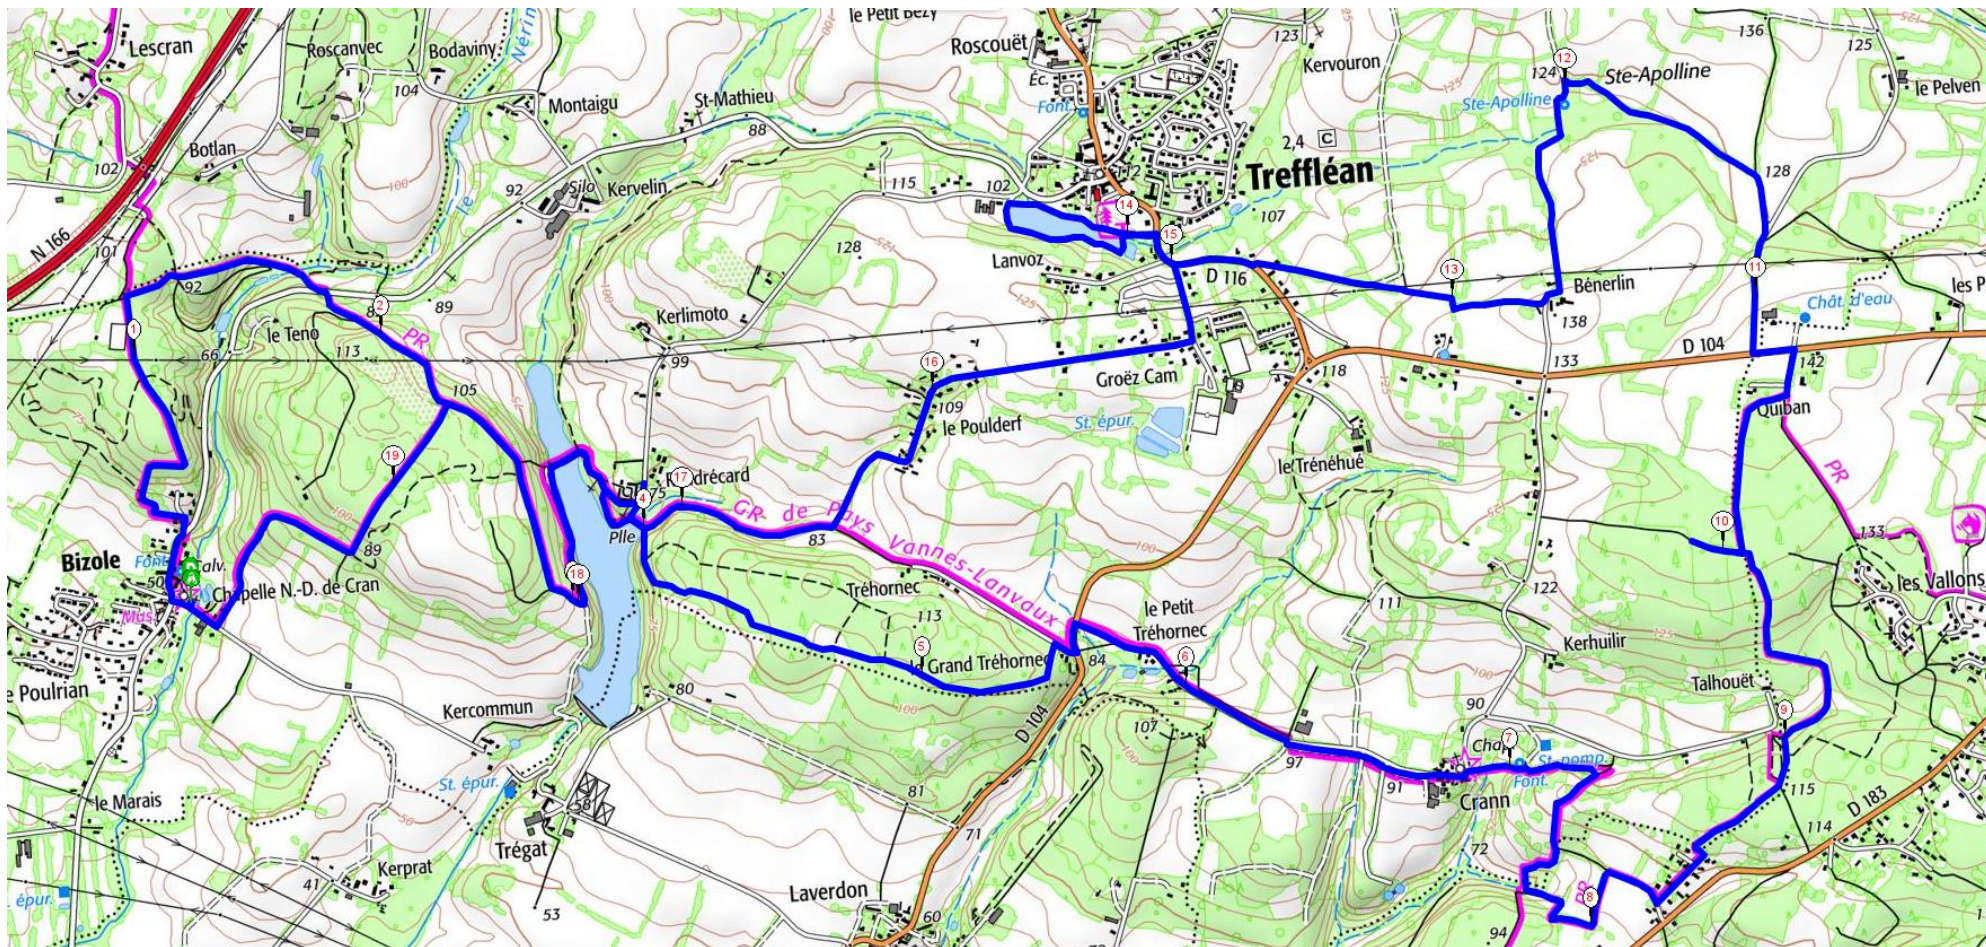

Bizole Cran Tréfléan : 20 km

Départ de Bizole, chapelle ND de Carn